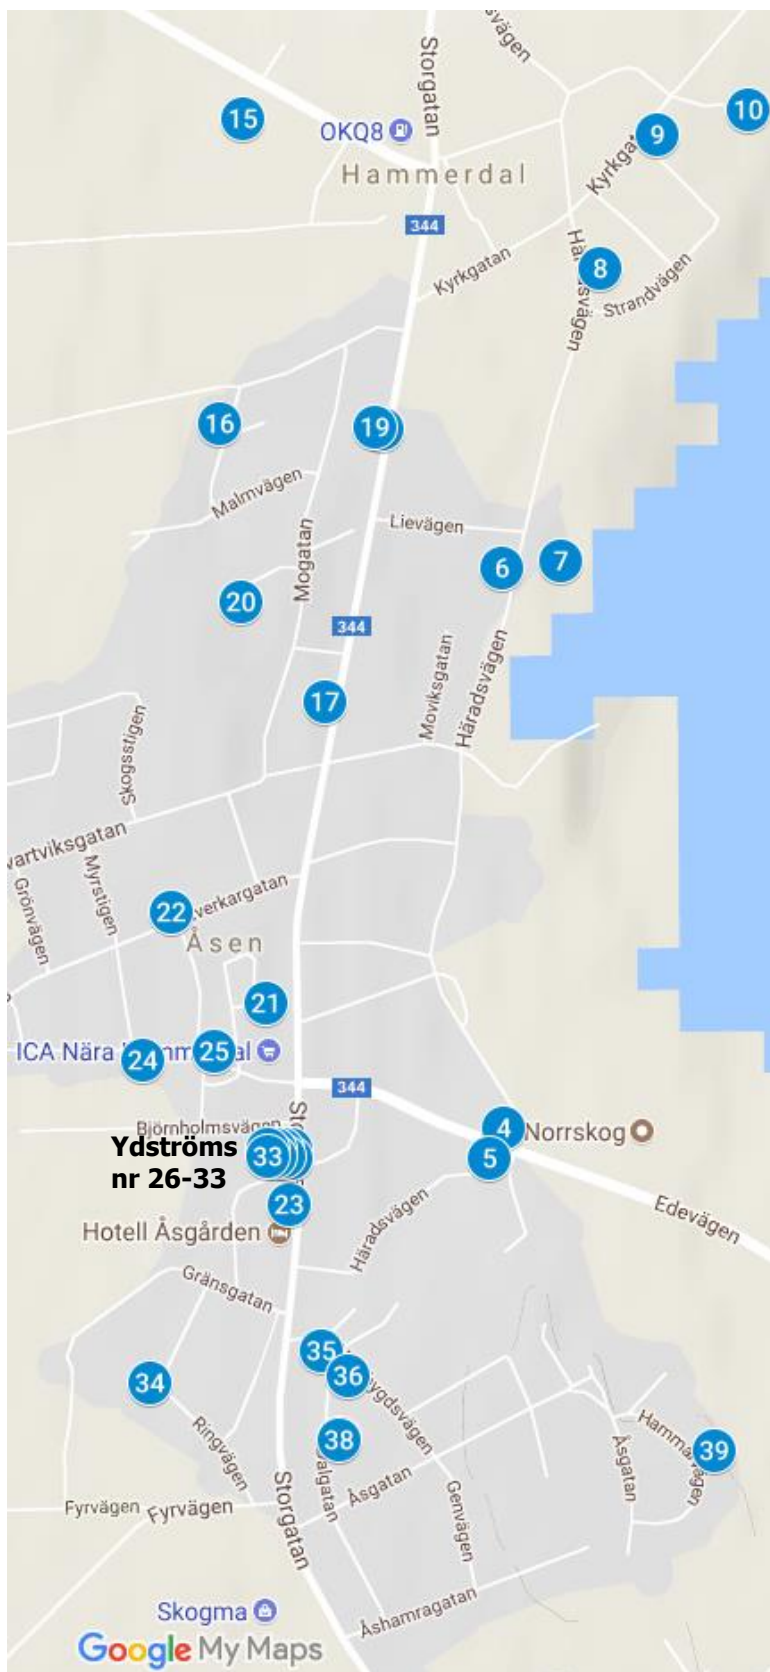

Joel-loppis

Hammerdal, 2018-08-12

kl 16:00-20:00

Vi har loppisar i Bye, Arås, Gisselås, Grenåskälen, Ede och i Gravasund utöver Hammerdals tätort. Vänd sidan så har du listan med alla adresser och en översiktskarta över samtliga loppisar.

Stort lycka till!

Nr	Adress	Loppisinnehavare
1.	Gravasund 595	Eva Österholm
2.	Gravasund 150	Åke Dahllöw
3.	Ede 555	Gunilla Thelin
4.	Häradsvägen 46	Wegler
5.	Medborgarhuset	Vävstugan
6.	Häradsvägen 24	Agnes Färdvall
7.	Häradsvägen 25	Petra Blomberg
8.	Häradsvägen 15	Susanne Sjöberg
9.	Kyrkgatan 12	Lovisa Nilsson
10.	Kyrkgatan 16	Jenny Lii Holmlund
11.	Bye 325	Birgitta R Johansson
12.	Bye 705	Malin Nilsson
13.	Gisselås 145	Ylva Nytomt
14.	Grenåskälen 120	Eva Björnrud
15.	Sikåsvägen 5	Kerstin Eriksson
16.	Dragåsvägen 14	Jonathan Ivarsson
17.	Storgatan 26	Dahlin
18.	Storgatan 16	Pontus Ramsell
19.	Storgatan 16	Emma Rhensbo
20.	Ängevägen 8	Pernilla Jönsson
21.	Storgatan 40	Kupan, Röda korset
22.	Hantverkargatan 10	Carina Glantz
23.	Storgatan 48	Nils-Gösta Bergström
24.	Magasinet, Järnvägsgatan	Mats Jönsson
25.	Järnvägsgatan 4	Inger Ottosson
26.	Ydströms	Lage Jonbrant
27.	Ydströms	Roger Cedervall
28.	Ydströms	Agneta Jensdotter
29.	Ydströms	Inger Håkansson
30.	Ydströms	Ami Walldorf
31.	Ydströms	Inga-Lill Gideryd
32.	Ydströms	Susanne Söderman
33.	Ydströms	Karin Jäverdal
34.	Ringvägen 13	Markus Svensson
35.	Kusdalsstigen 2	Annica Grenholm
36.	Hembygdsvägen 2	Kent Nykvist
37.	Dalgatan 9 (Bakgården)	Ellebrink Engvall
38.	Dalgatan 9 (Bakgården)	Alva Hurtig
39.	Hammarvägen 13	Siv Persson
40.	Kvarngatan 4	Heléne Olofsson
41.	Skarpås 177	Jeanette Olsson
42.	Skarpås 160	Madelene Lindberg
43.	Skarpås 170	Jennifer Eriksson