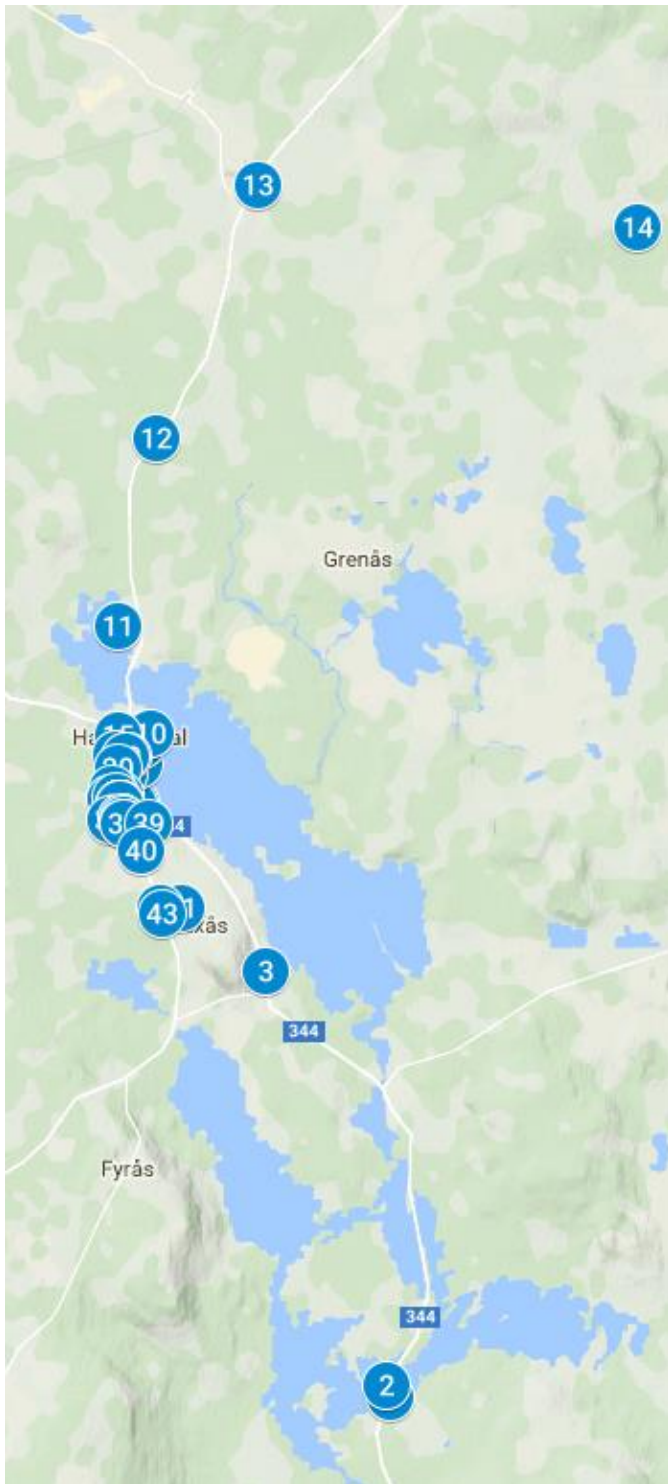

Joel-loppis

Hammerdal, 2018-08-12

kl 16:00-20:00

Vi har loppisar i Bye, Arås, Gisselås, Grenåskälen, Ede och i Gravasund utöver Hammerdals tätort. Vänd sidan så har du listan med alla adresser och en översiktskarta över samtliga loppisar.

Stort lycka till!

Nr	Adress	Loppisinnehavare
1.	Gravasund 595	Eva Österholm
2.	Gravasund 150	Åke Dahllöw
3.	Ede 555	Gunilla Thelin
4.	Häradsvägen 46	Wegler
5.	Medborgarhuset	Vävstugan
6.	Häradsvägen 24	Agnes Färdvall
7.	Häradsvägen 25	Petra Blomberg
8.	Häradsvägen 15	Susanne Sjöberg
9.	Kyrkgatan 12	Lovisa Nilsson
10.	Kyrkgatan 16	Jenny Lii Holmlund
11.	Bye 325	Birgitta R Johansson
12.	Bye 705	Malin Nilsson
13.	Gisselås 145	Ylva Nytomt
14.	Grenåskälen 120	Eva Björnrud
15.	Sikåsvägen 5	Kerstin Eriksson
16.	Dragåsvägen 14	Jonathan Ivarsson
17.	Storgatan 26	Dahlin
18.	Storgatan 16	Pontus Ramsell
19.	Storgatan 16	Emma Rhensbo
20.	Ängevägen 8	Pernilla Jönsson
21.	Storgatan 40	Kupan, Röda korset
22.	Hantverkargatan 10	Carina Glantz
23.	Storgatan 48	Nils-Gösta Bergström
24.	Magasinet, Järnvägsgatan	Mats Jönsson
25.	Järnvägsgatan 4	Inger Ottosson
26.	Ydströms	Lage Jonbrant
27.	Ydströms	Roger Cedervall
28.	Ydströms	Agneta Jensdotter
29.	Ydströms	Inger Håkansson
30.	Ydströms	Ami Walldorf
31.	Ydströms	Inga-Lill Gideryd
32.	Ydströms	Susanne Söderman
33.	Ydströms	Karin Jäverdal
34.	Ringvägen 13	Markus Svensson
35.	Kusdalsstigen 2	Annica Grenholm
36.	Hembygdsvägen 2	Kent Nykvist
37.	Dalgatan 9 (Bakgården)	Ellebrink Engvall
38.	Dalgatan 9 (Bakgården)	Alva Hurtig
39.	Hammarvägen 13	Siv Persson
40.	Kvarngatan 4	Heléne Olofsson
41.	Skarpås 177	Jeanette Olsson
42.	Skarpås 160	Madelene Lindberg
43.	Skarpås 170	Jennifer Eriksson